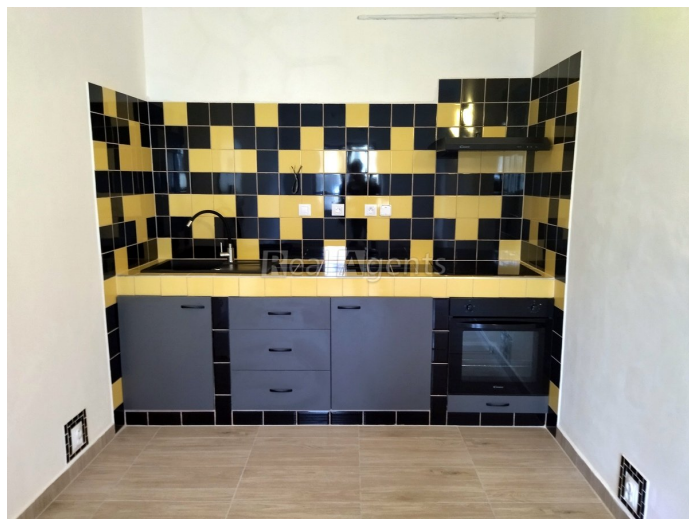

## Pronájem bytu 2+kk, ul. Novosady, Nový Jičín

Druh nabídky: **Pronájem**

Zakázka: **1519**

**Popis:** Nabízíme Vám k pronájmu zcela nový byt 2+kk o výměře 42 m<sup>2</sup>, který je umístěn v přízemí cihlového domu na ul. Novosady v Novém Jičíně. Byt sestává z kuchyně, která je propojená s obývacím pokojem a ložnicí. U kuchyňské linky budou ještě dodány vrchní skříňky. V bytě je prostorná koupelna se sprchovým koutem a toaletou. Nemovitost se nachází v blízkosti c...